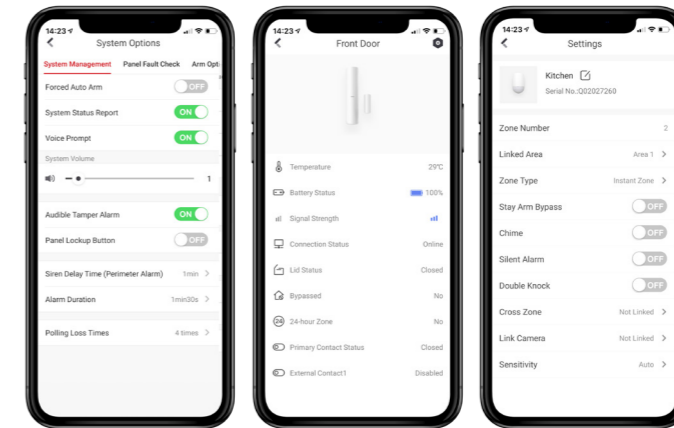

Design

Wir gehören zur Familie!
Die komplette SXP Familie glänzt im einheitlichen, stilvollen und professionellen Design.

Einfache Installation

Die intelligente Wahl der Installation
Die schnelle Inbetriebnahme, durch Funktionen wie die automatische Aktivierung und Einbindung von Zubehör, spart wertvolle Zeit.

App Programmierung

Es steckt alles in der App

Ein Hersteller - eine Schnittstelle. Mit SXP liegt die Leistung in Ihren Händen - verwalten, steuern und überwachen Sie mehrere Systeme über die App oder Weboberfläche. Ein komplettes System mit vollständiger Kontrolle.

PIRCAM

Detektieren mit PIRCAM

Gehen Sie auf Nummer sicher mit Detektion und Video in einem! Nehmen Sie Schnappschüsse während dem Vorfall auf und bleiben Sie mit Live-Updates in Echtzeit auf dem Laufenden.